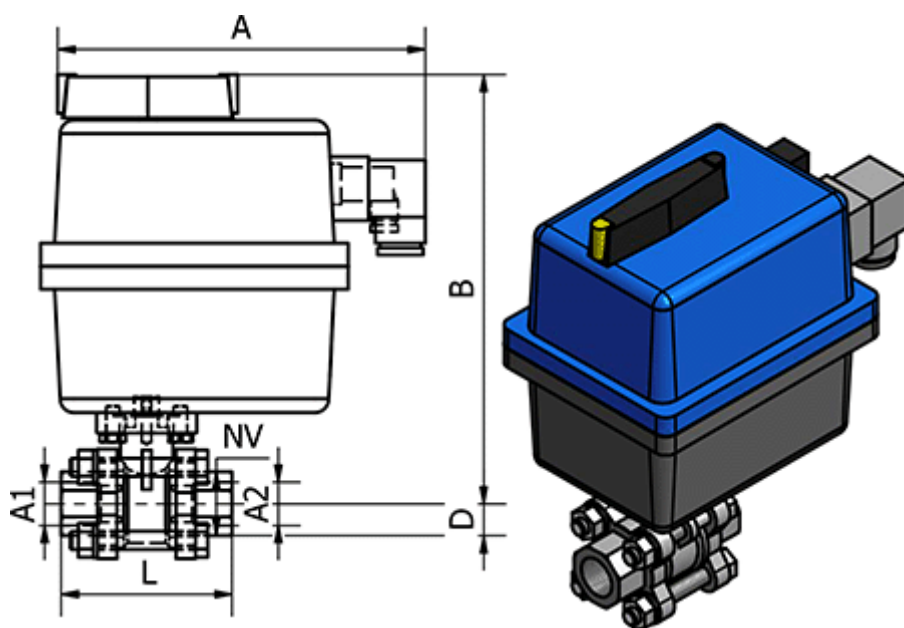

Varenummer: 5863503813
Beskrivelse: Kuglehane 350.3813, G 1 1/4" - G 1 1/4"
Gevind/Gevind

Mål

= -	L	= 91
= -	Max. Arbejdstryk	= 40 bar
= -	NV	= 41
= -	Tilslutning A1	= G 1 1/4"
= -	Tilslutning A2	= G 1 1/4"

A = 177

B = 205

D = 37